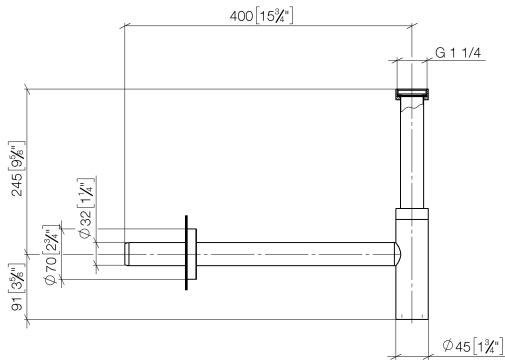

Siphon for basin - Brushed Durabronze (23kt Gold)

LULU

10 060 970

• rosette Ø 70 mm

Fits: LULU, TARA, LISSÉ, VAIA, META

	Brushed Durabronze (23kt Gold)	10 060 970-28
	Chrome	10 060 970-00
	Brushed Platinum	10 060 970-06
	Platinum	10 060 970-08
	Durabronze (23kt Gold)	10 060 970-09
	Dark Chrome	10 060 970-19
	Light Gold	10 060 970-26
	Brushed Light Gold	10 060 970-27
	Matte Black	10 060 970-33
	Brushed Bronze	10 060 970-42
	Brushed Champagne (22kt Gold)	10 060 970-46
	Champagne (22kt Gold)	10 060 970-47
	Brushed Chrome	10 060 970-93
	Brushed Dark Platinum	10 060 970-99

10 060 970

mm [inches]

10 060 970

Parts for other finishes can be found here: [Chrome](#)

Spare parts list

No.	Item Number	Name	Quantity used	Delivery time
1	09 14 20 060 90	seal	1	2
2	09 28 23 007-28	pipe	1	20
3	09 23 30 022-28	nut	2	20
4	09 14 03 015 90	seal	1	2
5	09 28 23 019-28	pipe	1	-
Spare part can no longer be ordered, please order the replacement item				
6	09 14 10 149 90	seal	1	2
7	04 11 01 045 00-28	casing	1	20
8	09 14 10 148 90	seal	2	2
9	09 21 02 004-28	lid	1	20
10	09 14 10 112 90	seal	2	2
11	09 28 23 018-28	pipe	1	20
12	09 27 20 060-28	rosette	1	20